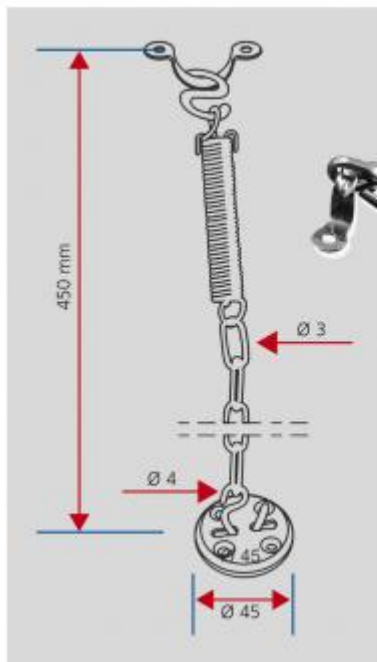

Cerniere - serrature da infilare / Hinges-mortise locks

Serrature da accostare / Rim locks

Indice categorie

Categoria	Pag.
Ferma sedie / <i>Chair fasteners</i>	1 -> 2
Portacenere / <i>Hashtrays</i>	3
Ferma porta - oblo' - battagliola / <i>Holding hooks for doors, hublots and fender ropes</i>	4 -> 5
Porte stagne / <i>Weathertight doors</i>	6

328400

Con attacco a pavimento

Lunghezza: 450 mm
Molla inox con limitazione di apertura.

With base to floor

Length: 450 mm
St. st. spring stroke-limiter

1210

Regolazione: 45 mm
Lunghezza: 450 mm

1210

Adjustable for: 45 mm
Length: 450 mm

1211

Molla inox con limitazione apertura

Lunghezza: 450 mm

St. st. spring stroke-limitier

Length: 450 mm

3285

Regolazione: 45 mm
Lunghezza: 450 mm

Misure standard:
luce interna telaio A x B = 470 x 1600 mm
Altre misure a richiesta.

Aluminium water tight door provided with 2 handwheels and 4 adjustable stainless steel latches

Standard size:
Frame clear light A x B = 470 x 1600 mm
Other sizes on request