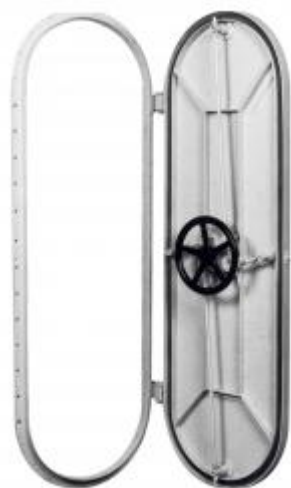

S hook

Wire: Ø 4 mm - Ø 3 mm

3810

**Gancio a pellicano per ingresso
battagliola**

Misura: 90 mm

Locking hook for fender rope

Size: 90 mm

3831

Portello stagno in lega leggera peraluman 3,5

funzionante con 2 volantini azionanti 4 paletti di acciaio inossidabile montati su boccole regolabili per garantire la chiusura stagna.

Luce interna telaio Ø 600 mm
Altre misura a richiesta

Aluminium water tight manhole

provided with 2 handwheels and 4 adjustable stainless steel latches .

Frame clear light Ø 600 mm
Other sizes on request

3801

Porta stagna in lega leggera peraluman 3,5; funzionante con 2 volantini azionanti 4 paletti di acciaio

Misure standard:
luce interna telaio A x B = 470 x 1600 mm
Altre misure a richiesta.

Aluminium water tight door provided with 2 handwheels and 4 adjustable stainless steel latches

Standard size:
Frame clear light A x B = 470 x 1600 mm
Other sizes on request