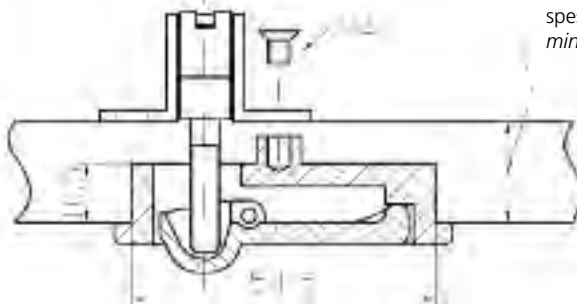

709200

**Chiusura a scrocco
con maniglia a filo**

Dimensioni: 60 x 34 mm
Adatta a cassetti e ad ante
armadi spessore minimo 18 mm

Hatch lock with flush handle

Hatch lock with flush handle
Overall size: 60 x 34 mm
Suitable for drawers and
wardrobe - minimum thickness 18 mm

Posizione
per anta armadio

For wardrobe

18 mm
spessore minimo
minimum thickness

18 mm
spessore minimo
minimum thickness

Posizione
per cassetti

For drawers