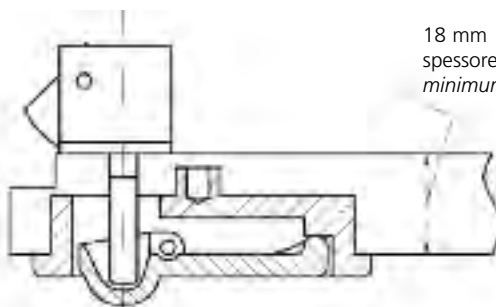

709200

**Chiusura a scrocco
con maniglia a filo**

Dimensioni: 60 x 34 mm
Adatta a cassetti e ad ante
armadi spessore minimo 18 mm

Hatch lock with flush handle

Hatch lock with flush handle
Overall size: 60 x 34 mm
Suitable for drawers and
wardrobe - minimum thickness 18 mm

Posizione
per anta armadio

For wardrobe

18 mm
spessore minimo
minimum thickness

18 mm
spessore minimo
minimum thickness

Posizione
per cassetti

For drawers