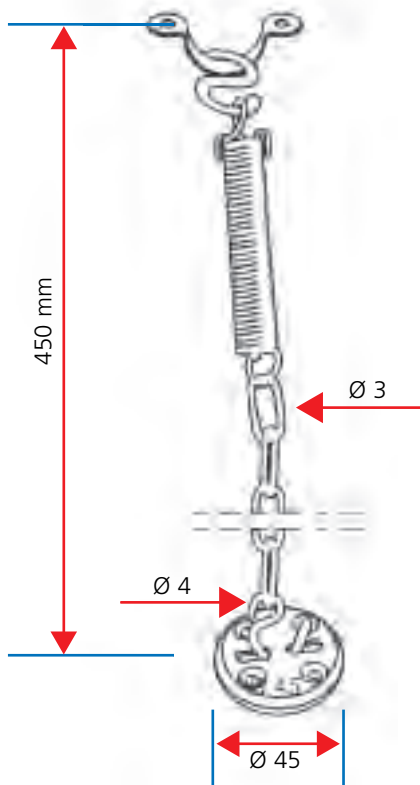

1210

Regolazione: 45 mm
Lunghezza: 450 mm

*Adjustable for: 45 mm
Lenght: 450 mm*

3287

**Attacco a pavimento
in legno: Ø 52 mm**

*Base for
wood floor: Ø 52 mm.*

1211

**Molla inox
con limitazione apertura**
Lunghezza: 450 mm

*St. st. spring
stroke-limitier
Lenght: 450 mm*

3289

**Attacco a pavimento
metallico: Ø 40 mm.**

*Base to be welded
on floor: Ø 40 mm.*

3285

Regolazione: 45 mm
Lunghezza: 450 mm

*Adjustable for: 45 mm
Lenght: 450 mm*

328400

Con attacco a pavimento
Lunghezza: 450 mm
Molla inox con limitazione di apertura.

*With base to floor
Lenght: 450 mm
St. st. spring stroke-limitier*